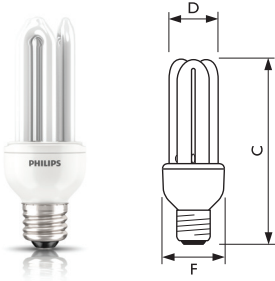

Genie

An energy saving stick-shape compact fluorescent lamp of a small size. Sold in twinpack.

Product ID	Overall Length C max.	Diameter D max.	Width F max.
8W	105.5	35	44.4
11W	117	35	44.4
14W	132	35	44.4
18W	135	41	48.4

Dimensions in mm

Genie Twinpack

Shortcode	Wattage (W)	Cap Base	Voltage	Bulb Shape	Luminous Flux Lamp (lm)	Average Lifetime (hrs)	Colour Temp (K)	Unit	Carton Qty
GENIE14WWWBCPK2	14	B22	230-240V	Stick	840	8000	2700	SET	6
GENIE14WWWESPK2	14	E27	230-240V	Stick	840	8000	2700	SET	6
GENIE18WWWBCPK2	18	B22	230-240V	Stick	1100	8000	2700	SET	6
GENIE18WWWESPK2	18	E27	230-240V	Stick	1100	8000	2700	SET	6
GENIE14WCDLESPK2	14	E27	230-240V	Stick	790	8000	6500	SET	6
GENIE14WCDLBCPK2	14	B22	230-240V	Stick	790	8000	6500	SET	6
GENIE18WCDLESPK2	18	E27	230-240V	Stick	1040	8000	6500	SET	6
GENIE18WCDLBCPK2	18	B22	230-240V	Stick	1040	8000	6500	SET	6